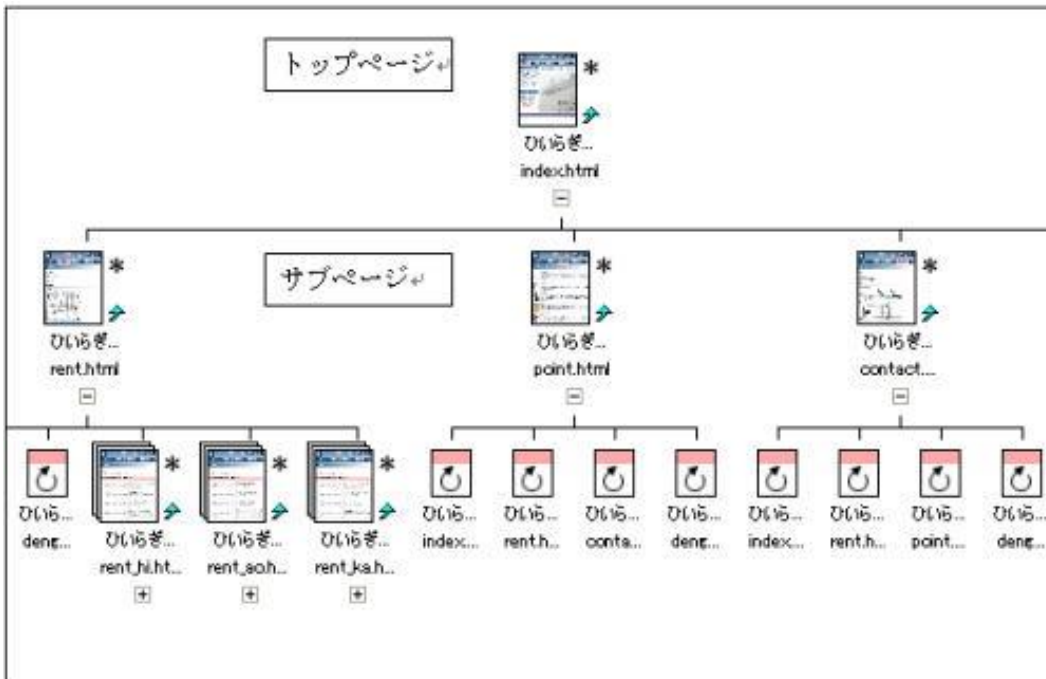

ホームページ・ビルダー基礎講座の内容

1日で、「麹町カルチャーセンター」というカルチャースクールのWebページを完成させて、実際にWeb上にアップします。

ホームページの基礎知識

インターネット、ホームページのしくみ

ホームページ・ビルダーの基礎知識

ホームページ・ビルダーの概要、起動、画面構成

ワープロソフトの感覚で文字の入力、表の作成、画像の挿入などの編集作業が行えます。

Web サイトとトップページの作成